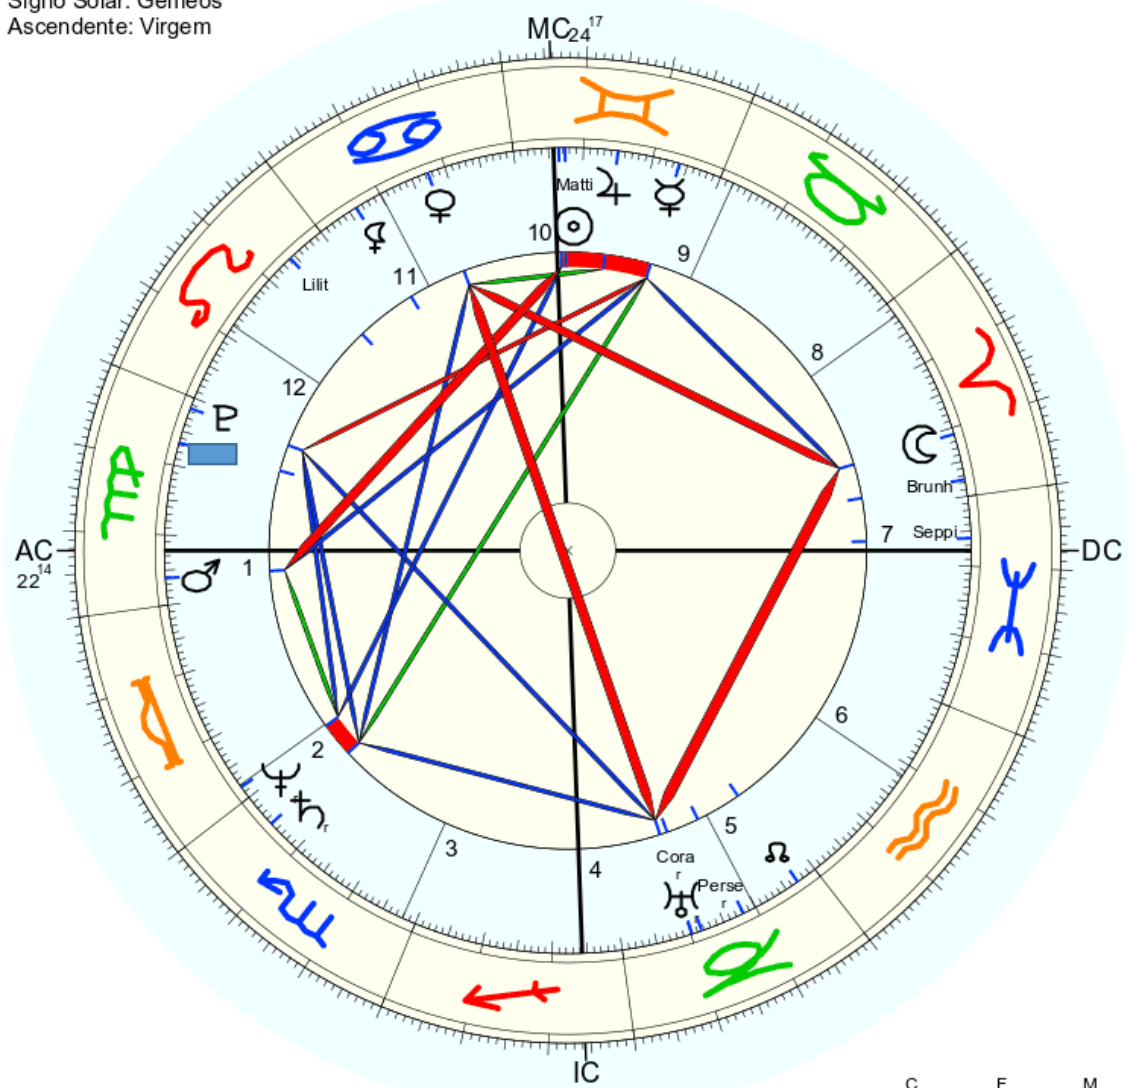

Nome: Mashiach Ben David
data: ter., 15 de junho 483 greg.
em Brasília (Distrito Federal), BRAS
47w55'47, 15s46'47

Horas: 12:00 LMT
Tempo Univ.: 15:11:43
Tempo Sid.: 5:35:02

Título: 2.AT 0.0-1 24-Jul-2023

Mapa de evento (Método: Astrodiens / Placidus)
Signo Solar: Gêmeos
Ascendente: Virgem