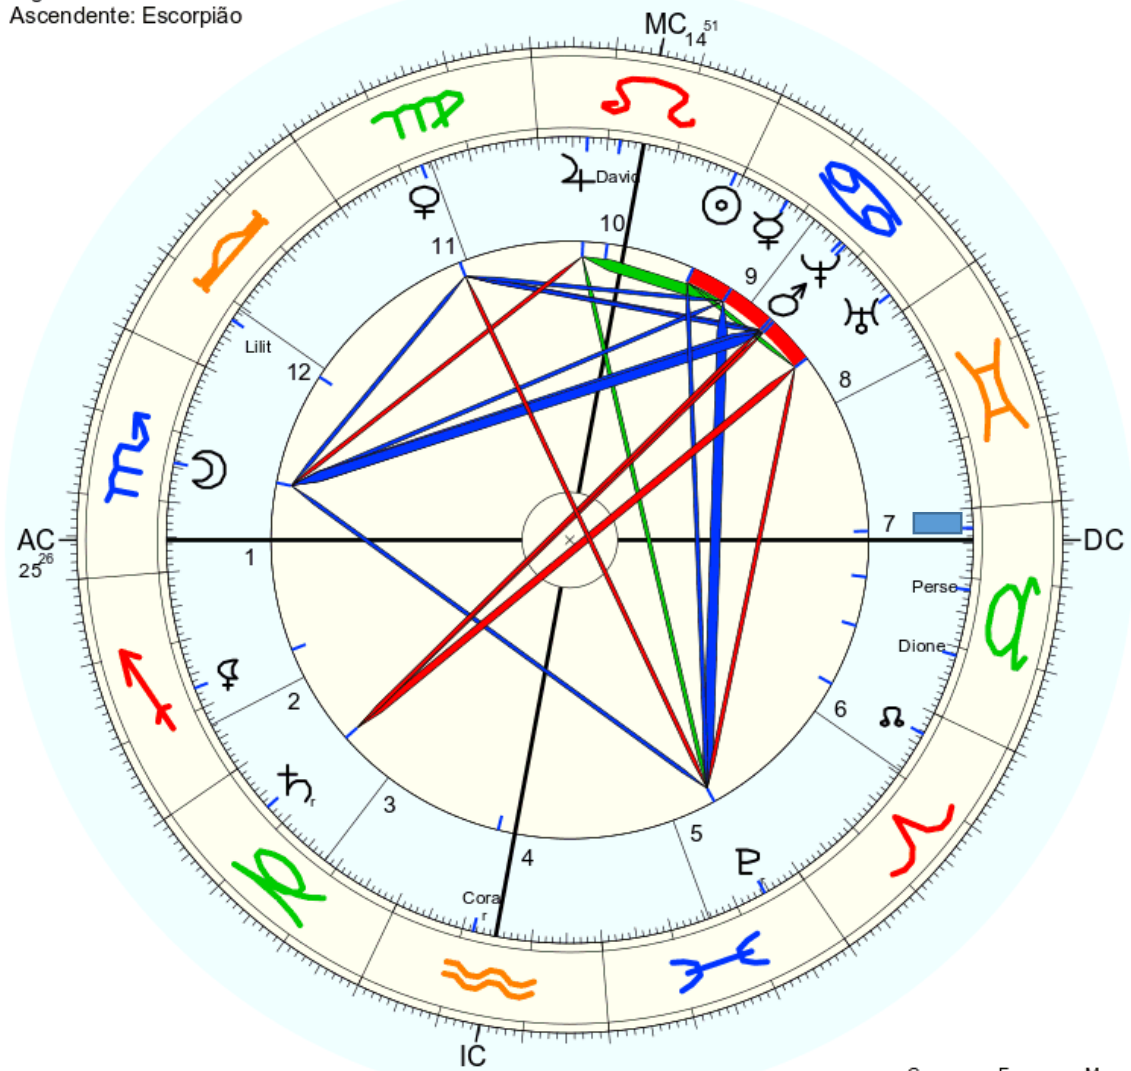

Nome: DNA do rei Davi
data: dom., 25 de julho 106 greg.
em Brasília (Distrito Federal), BRAS
47w55'47, 15s46'47

Horas: 12:59 LMT
Tempo Univ.: 16:10:43
Tempo Sid.: 9:09:28

Título: 2.AT 0.0-1 5-Aug-2023

Mapa de evento (Método: Astrodiens / Placidus)
Signo Solar: Leão
Ascendente: Escorpião