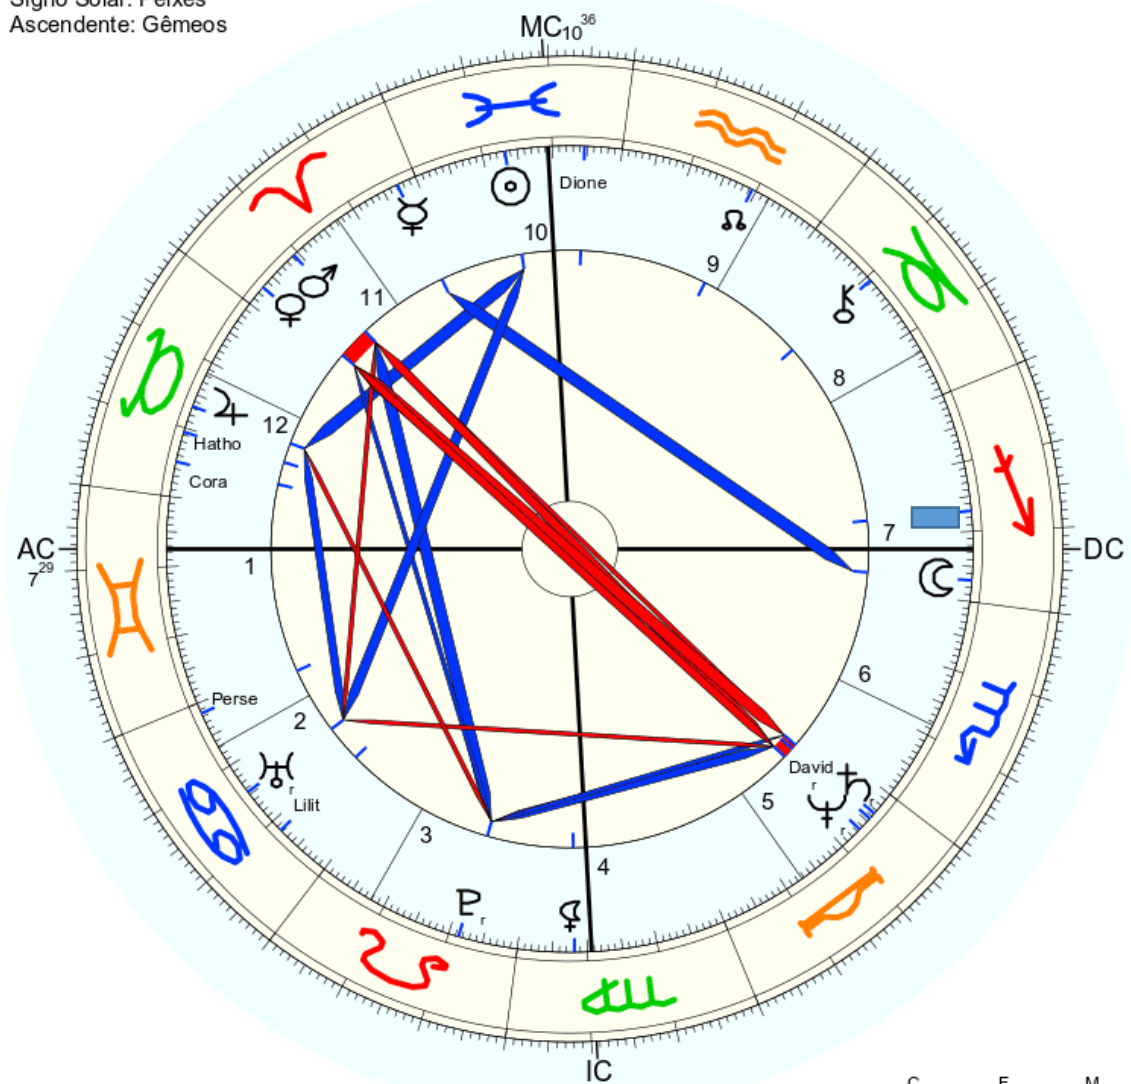

Nome: DNA do rei Davi
data: sab., 7 de março 1953
em Brasília (Distrito Federal), BRAS
47w55'47, 15s46'47

Horas: 12:00
Tempo Univ.: 15:00
Tempo Sid.: 22:48:24

Título: 2.AT 0.0-1 5-Aug-2023

Mapa de evento (Método: Astrodiens / Placidus)
Signo Solar: Peixes
Ascendente: Gêmeos

☉ Sol	♋ 16° 44' 57"	
☾ Lua	♊ 3° 1' 14"	
☿ Mercúrio	♊ 2° 49' 5"	
♀ Vénus	♉ 27° 0' 29"	Detr.
♂ Marte	♉ 20° 40' 52"	Dom.
♃ Júpiter	♊ 16° 45' 31"	
♄ Saturno	♊ 26° 30' 35"r	Exalt.
♅ Urano	♊ 14° 32' 19"r	
♆ Neptuno	♊ 23° 25' 47"r	
♇ Plutão	♊ 21° 28' 31"r	
♁ Nodo médio	♊ 10° 36' 16"	
♄ Quiron	♉ 19° 18' 41"	
♀ Lilith	♊ 8° 9' 43"	
1181 Lilith	♊ 21° 42' 28"	
2340 Hathor	♊ 20° 36' 17"	
504 Cora	♊ 24° 59' 12"	
399 Persephone	♊ 1° 31' 55"	
511 Davida	♋ 25° 32' 5"r	
106 Dione	♋ 5° 23' 33"	
AC:	♊ 7° 29' 19"	2: ♋ 6° 50'
MC:	♋ 10° 36' 25"	11: ♋ 12° 39'
		12: ♋ 11° 35'