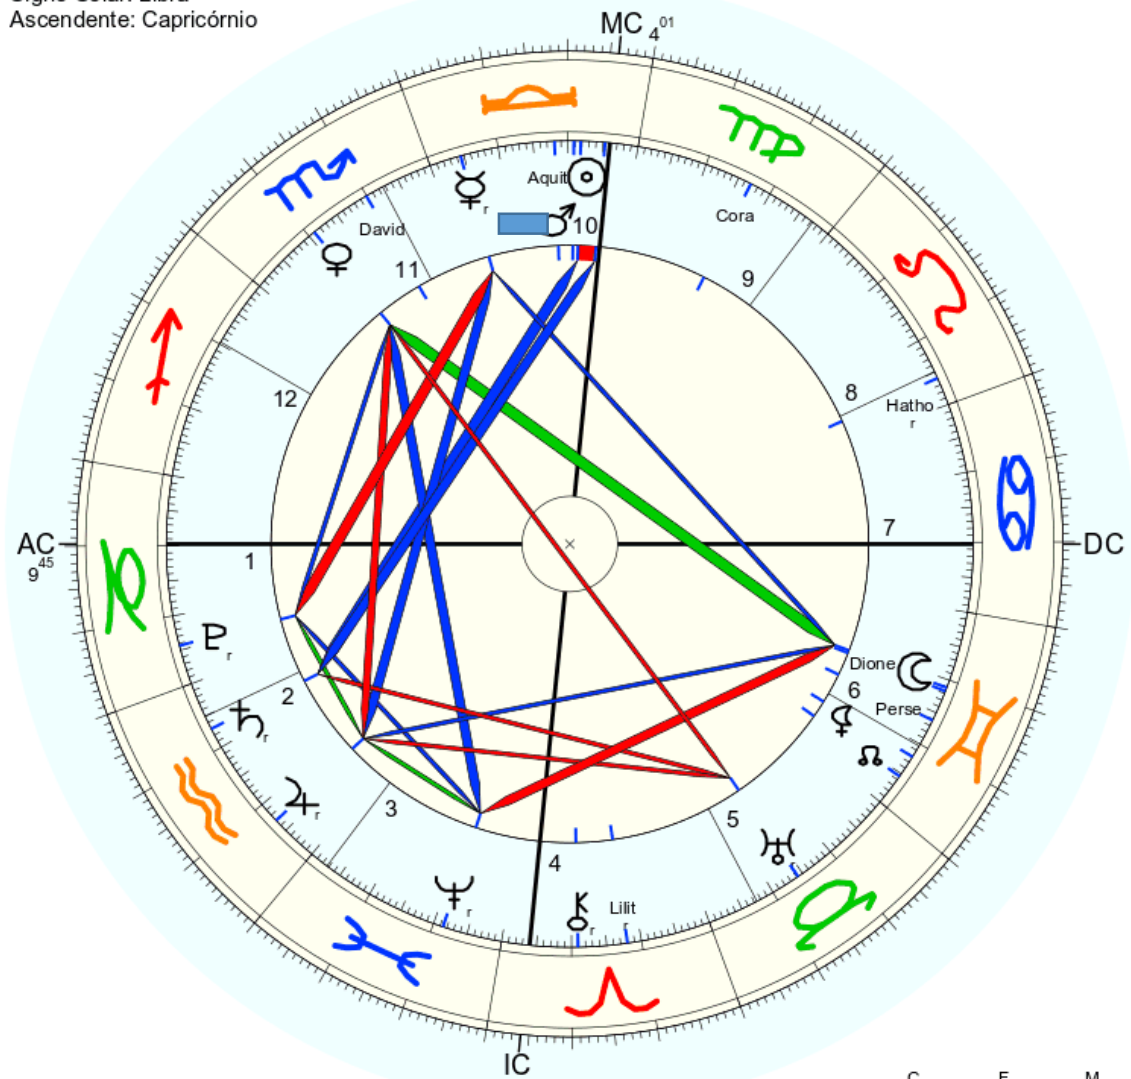

Horas: 12:00
 Tempo Univ.: 15:00
 Tempo Sid.: 12:14:46

Título: 2.AT 0.0-1 5-Aug-2023

Mapa de evento (Método: Astrodiens / Placidus)
 Signo Solar: Libra
 Ascendente: Capricórnio

☉ Sol	♎ 4° 43' 13"	Queda
☾ Lua	♊ 18° 52' 12"	
☿ Mercúrio	♐ 25° 27' 51"	
♀ Vénus	♎ 19° 4' 30"	Detr.
♂ Marte	♐ 8° 11' 20"	Detr.
♃ Júpiter	♐ 23° 1' 52"	
♄ Saturno	♐ 7° 1' 49"	Dom.
♅ Urano	♐ 14° 12' 22"	Queda
♆ Neptuno	♐ 21° 25' 29"	Dom.
♇ Plutão	♐ 24° 20' 3"	
♁ Nodo médio	♋ 4° 34' 50"	
♁ Quiron	♋ 10° 55' 28"	
♀ Lilit	♋ 7° 53' 35"	
1181 Lilit	♋ 17° 59' 4"	
2340 Hathor	♋ 4° 3' 5"	
504 Cora	♋ 13° 4' 30"	
399 Persephone	♋ 13° 49' 42"	
511 Davida	♎ 10° 3' 30"	
106 Dione	♊ 18° 20' 40"	
387 Aquitania	♋ 9° 9' 51"	
FC	♋ 9° 44' 55"	2: ♁ 5° 4' 3: ♃ 2° 44'
MC	♎ 4° 1' 15"	11: ♎ 7° 23' 12: ♏ 9° 42'