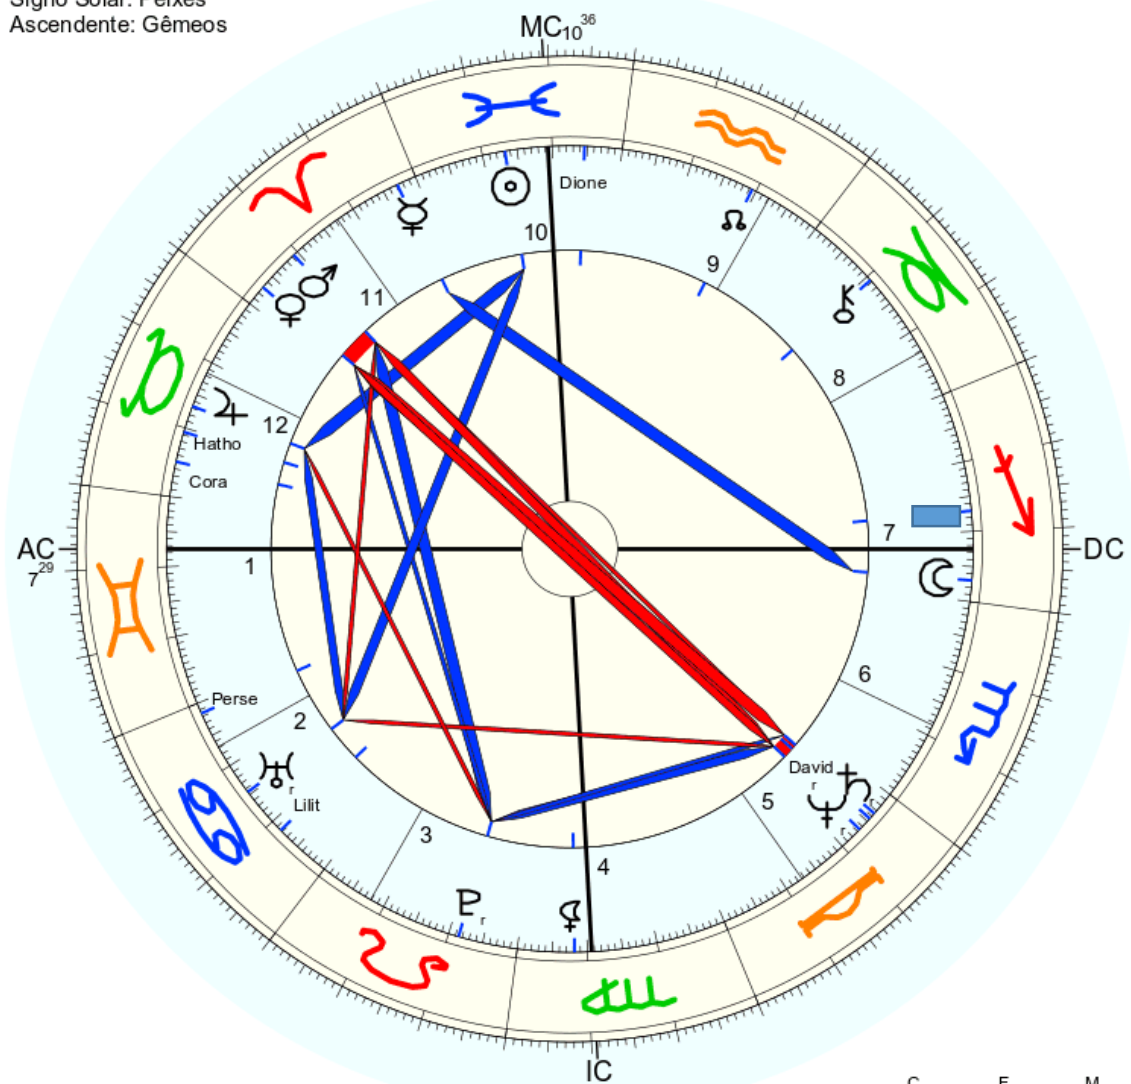

☉ Sol	♋ 16° 44' 57"	
☾ Lua	♊ 3° 1' 14"	
☿ Mercúrio	♊ 2° 49' 5"	
♀ Vénus	♉ 27° 0' 29"	Detr.
♂ Marte	♉ 20° 40' 52"	Dom.
♃ Júpiter	♊ 16° 45' 31"	
♄ Saturno	♊ 26° 30' 35"r	Exalt.
♅ Urano	♊ 14° 32' 19"r	
♆ Neptuno	♊ 23° 25' 47"r	
♇ Plutão	♊ 21° 28' 31"r	
♁ Nodo médio	♊ 10° 36' 16"	
♄ Quiron	♉ 19° 18' 41"	
♀ Lilith	♊ 8° 9' 43"	
1181 Lilith	♊ 21° 42' 28"	
2340 Hathor	♊ 20° 36' 17"	
504 Cora	♊ 24° 59' 12"	
399 Persephone	♊ 1° 31' 55"	
511 Davida	♋ 25° 32' 5"r	
106 Dione	♋ 5° 23' 33"	
AC:	♊ 7° 29' 19"	2: ♋ 6° 50'
MC:	♋ 10° 36' 25"	11: ♋ 12° 39'
		12: ♋ 11° 35'

☉ Sol	♋	16° 44' 57"	
☾ Lua	♊	3° 1' 14"	
☿ Mercúrio	♊	2° 49' 5"	
♀ Vênus	♋	27° 0' 29"	Detr.
♂ Marte	♋	20° 40' 52"	Dom.
♃ Júpiter	♋	16° 45' 31"	
♄ Saturno	♋	26° 30' 35"	Exalt.
♅ Urano	♋	14° 32' 19"	
♆ Neptuno	♋	23° 25' 47"	
♇ Plutão	♋	21° 28' 31"	
♁ Nodo médio	♋	10° 36' 16"	
♄ Quiron	♋	19° 18' 41"	
♀ Lilith	♋	8° 9' 43"	
1181 Lilith	♋	21° 42' 28"	
2340 Hathor	♋	20° 36' 17"	
504 Cora	♋	24° 59' 12"	
399 Persephone	♋	1° 31' 55"	
511 Davida	♋	25° 32' 5"	
106 Dione	♋	5° 23' 33"	
AC:	♊	7° 29' 19"	2: ♋ 6° 50'
MC:	♋	10° 36' 25"	11: ♋ 12° 39'
			12: ♋ 11° 35'