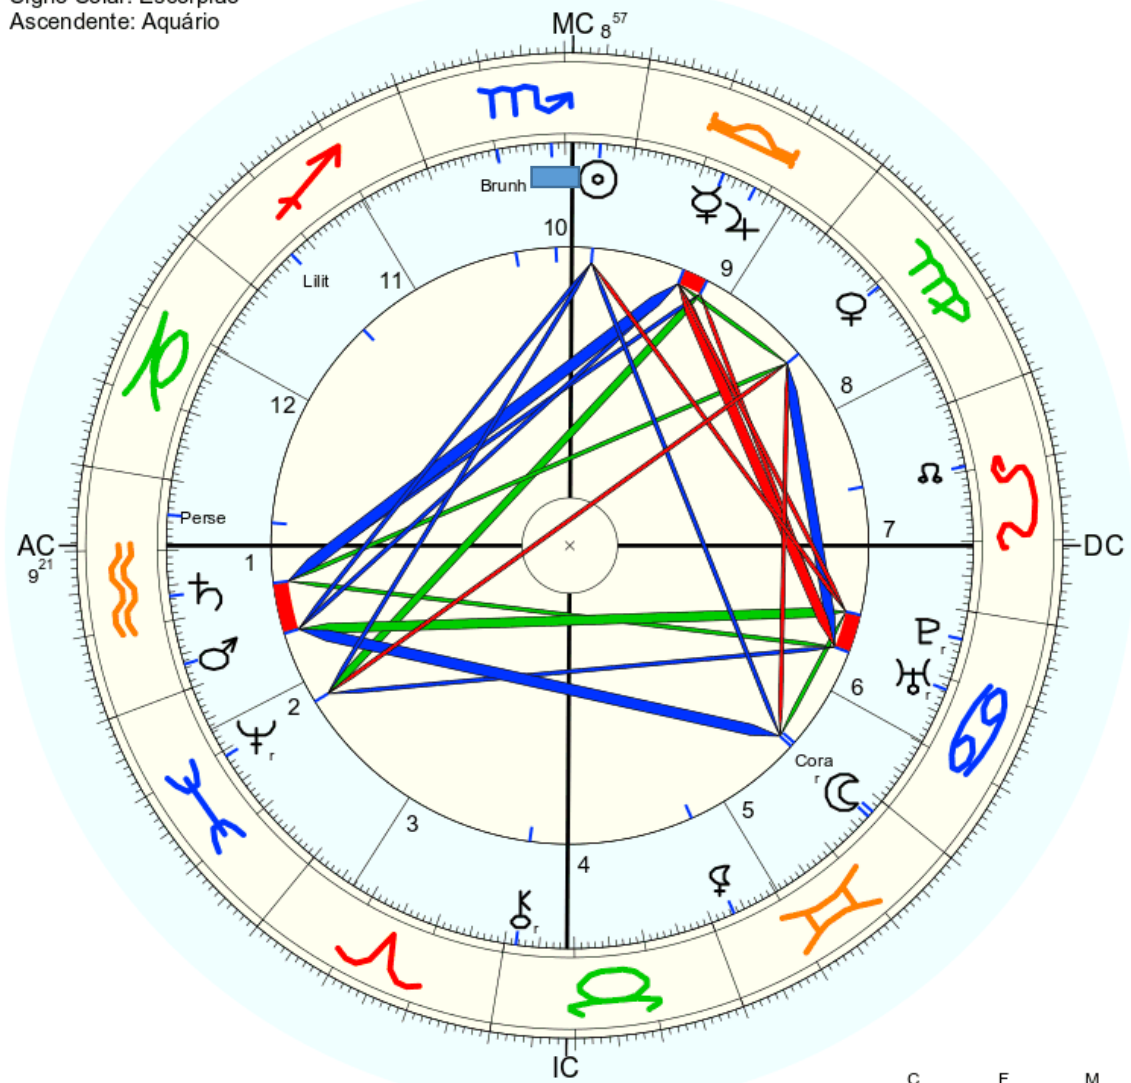

Nome: Mashiach Ben David
data: qua., 28 de outubro 1198 greg.
em Brasília (Distrito Federal), BRAS
47w55'47, 15s46'47

Horas: 12:00 LMT
Tempo Univ.: 15:11:43
Tempo Sid.: 14:26:11

Título: 2.AT 0.0-1 22-Jul-2023

Mapa de evento (Método: Astrodiens / Placidus)
Signo Solar: Escorpião
Ascendente: Aquário

☉ Sol	♏ 4° 58' 29"	
☾ Lua	♏ 27° 7' 47"	
☿ Mercúrio	♏ 16° 53' 46"	
♀ Vênus	♏ 19° 22' 0"	Queda
♂ Marte	♏ 26° 28' 33"	
♃ Júpiter	♏ 11° 59' 18"	
♄ Saturno	♏ 16° 32' 45"	Dom.
♅ Urano	♏ 18° 23' 30"r	
♆ Neptuno	♏ 10° 49' 53"r	Dom.
♇ Plutão	♏ 25° 53' 29"r	
♁ Nodo médio	♏ 20° 42' 30"	
♄ Quiron	♏ 1° 38' 56"r	
♀ Lilith	♏ 3° 24' 57"	
1181 Lilith	♏ 23° 0' 13"	
2340 Hathor	não disponível	
504 Cora	♏ 28° 2' 0"r	
399 Persephone	♏ 4° 58' 30"	
123 Brunhild	♏ 19° 46' 30"	
AC:	♏ 9° 21' 2"	2: ♋ 6° 31' 3: ♎ 6° 51'
MC:	♏ 8° 57' 13"	11: ♏ 10° 22' 12: ♏ 10° 16'

C F M