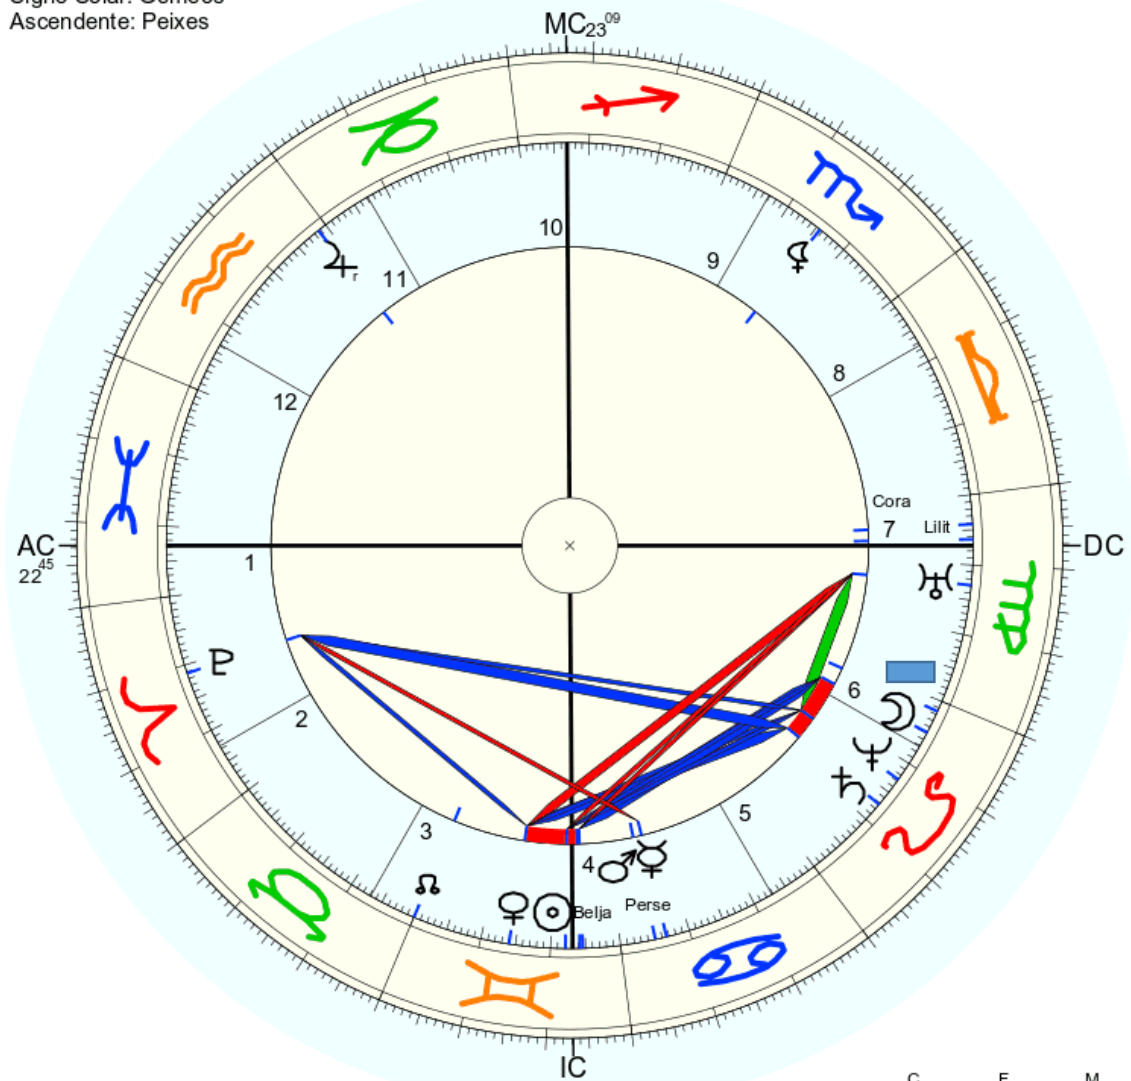

Nome: Mashiach Ben David
data: ter., 15 de junho 123 greg.
em Brasília (Distrito Federal), BRAS
47w55'47, 15s46'47

Horas: 0:00 LMT
Tempo Univ.: 3:11:43
Tempo Sid.: 17:30:09

Título: 2.AT 0.0-1 22-Jul-2023

Mapa de evento (Método: Astrodiens / Placidus)
Signo Solar: Gêmeos
Ascendente: Peixes

☉ Sol	♊ 22° 8' 22"
☾ Lua	♊ 25° 7' 34"
☿ Mercúrio	♊ 6° 38' 50"
♀ Vénus	♊ 14° 4' 4"
♂ Marte	♊ 24° 35' 43"
♃ Júpiter	♊ 1° 18' 36"r
♄ Saturno	♊ 12° 47' 48" Detr.
♅ Urano	♊ 17° 7' 7"
♆ Neptuno	♊ 17° 17' 25"
♇ Plutão	♊ 11° 12' 21"
♁ Nodo médio	♊ 0° 0' 55"
♄ Quiron	não disponível
♀ Lilith	♊ 14° 25' 7"
1181 Lilith	♊ 23° 38' 55"
2340 Hathor	não disponível
504 Cora	♊ 25° 48' 41"
399 Persephone	♊ 5° 1' 4"
1074 Beljawskya	♊ 24° 11' 55"
FC:	♊ 22° 45' 10" 2: ♋ 22° 35' 3: ♌ 23° 9'
MC:	♊ 23° 9' 29" 11: ♋ 22° 50' 12: ♌ 22° 51'

Data 9 sllllhpk + mashiach 166 ouroboros 15 ..... – 60 Metatron
123 – 14 1 12 22 6 – x x