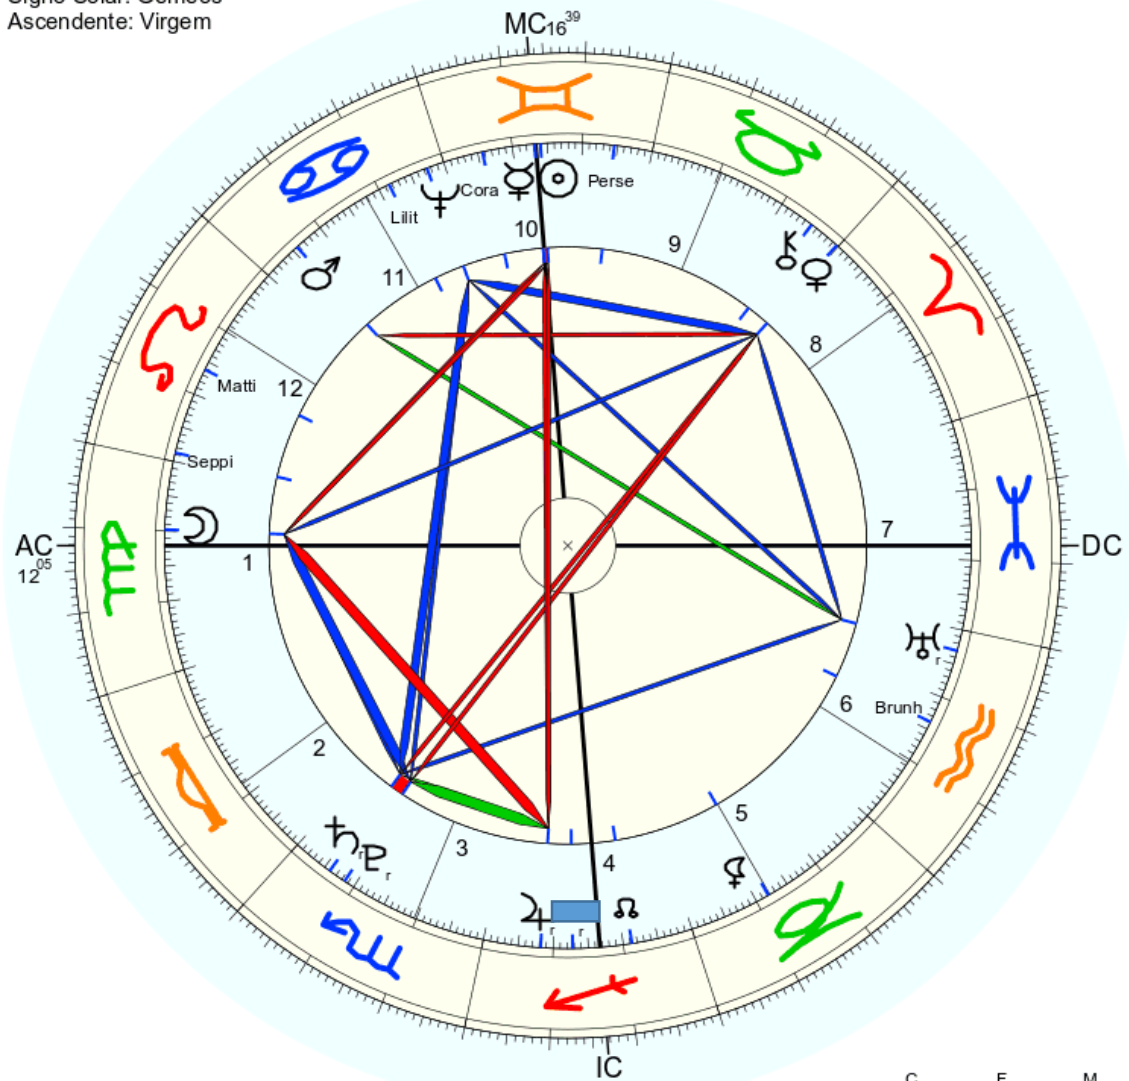

Nome: Mashiach Ben David
data: sab., 6 de junho 1248 greg.
em Brasília (Distrito Federal), BRAS
47w55'47, 15s46'47

Horas: 12:00 LMT
Tempo Univ.: 15:11:43
Tempo Sid.: 5:01:58

Título: 2.AT 0.0-1 24-Jul-2023

Mapa de evento (Método: Astrodienst / Placidus)
Signo Solar: Gêmeos
Ascendente: Virgem