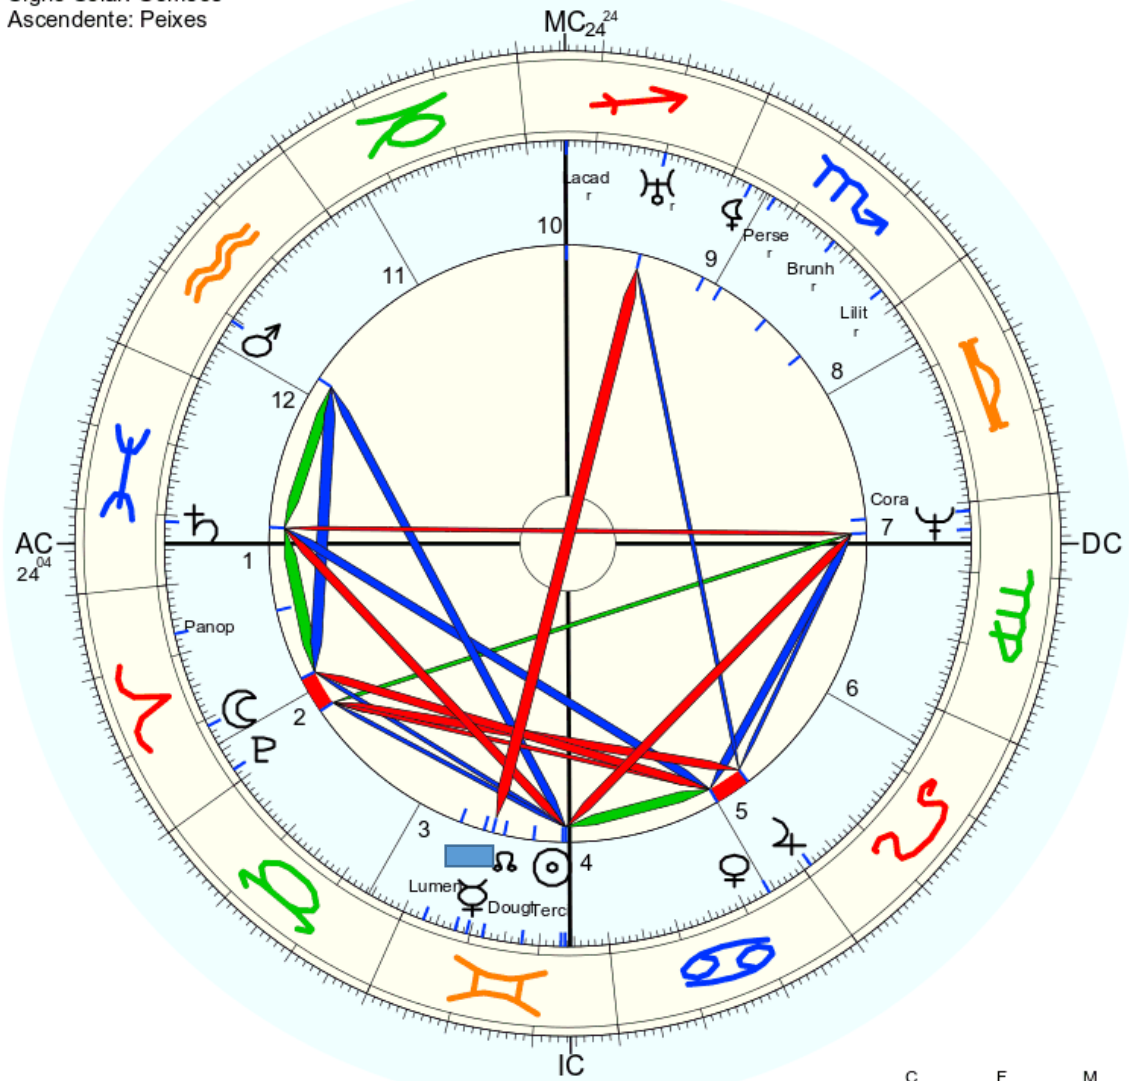

Nome: Mashiach
data: qui., 15 de junho 141 greg.
em Brasília (Distrito Federal), BRAS
47w55'47, 15s46'47

Horas: 23:59 LMT
Tempo Univ.: 3:10:43¹⁶ jun.
Tempo Sid.: 17:35:35

Título: 2.AT 0.0-1 25-Aug-2023

Mapa de evento (Método: Astrodiens / Placidus)
Signo Solar: Gêmeos
Ascendente: Peixes

☉ Sol	♊	23° 41' 57"	
☾ Lua	♊	20° 57' 58"	
☿ Mercúrio	♊	9° 29' 26"	Dom.
♀ Vênus	♊	24° 5' 36"	
♂ Marte	♊	20° 30' 13"	
♃ Júpiter	♊	1° 9' 53"	
♄ Saturno	♊	20° 54' 1"	
♅ Urano	♊	9° 58' 53"r	
♆ Neptuno	♊	26° 4' 57"	Detr.
♇ Plutão	♊	28° 10' 13"	
♁ Nodo médio	♊	11° 46' 38"	
♄ Quiron		não disponível	
♀ Lilith	♊	27° 4' 16"	
1181 Lilith	♊	3° 2' 59"r	
123 Brunhild	♊	12° 42' 33"r	
504 Cora	♊	28° 46' 21"	
399 Persephone	♊	23° 13' 15"r	
141 Lumen	♊	3° 5' 20"	
25024 Diaploatero	♊	17° 29' 27"	
345 Tercidina	♊	23° 6' 0"	
330 Lacadiera	♊	24° 18' 39"r	
70 Panopaea	♊	7° 1' 21"	
AC	♊	24° 4' 26"	2: ♋ 23° 56" 3: ♋ 24° 27"
MC	♊	24° 24' 28"	11: ♋ 24° 6" 12: ♋ 24° 9"

C F M