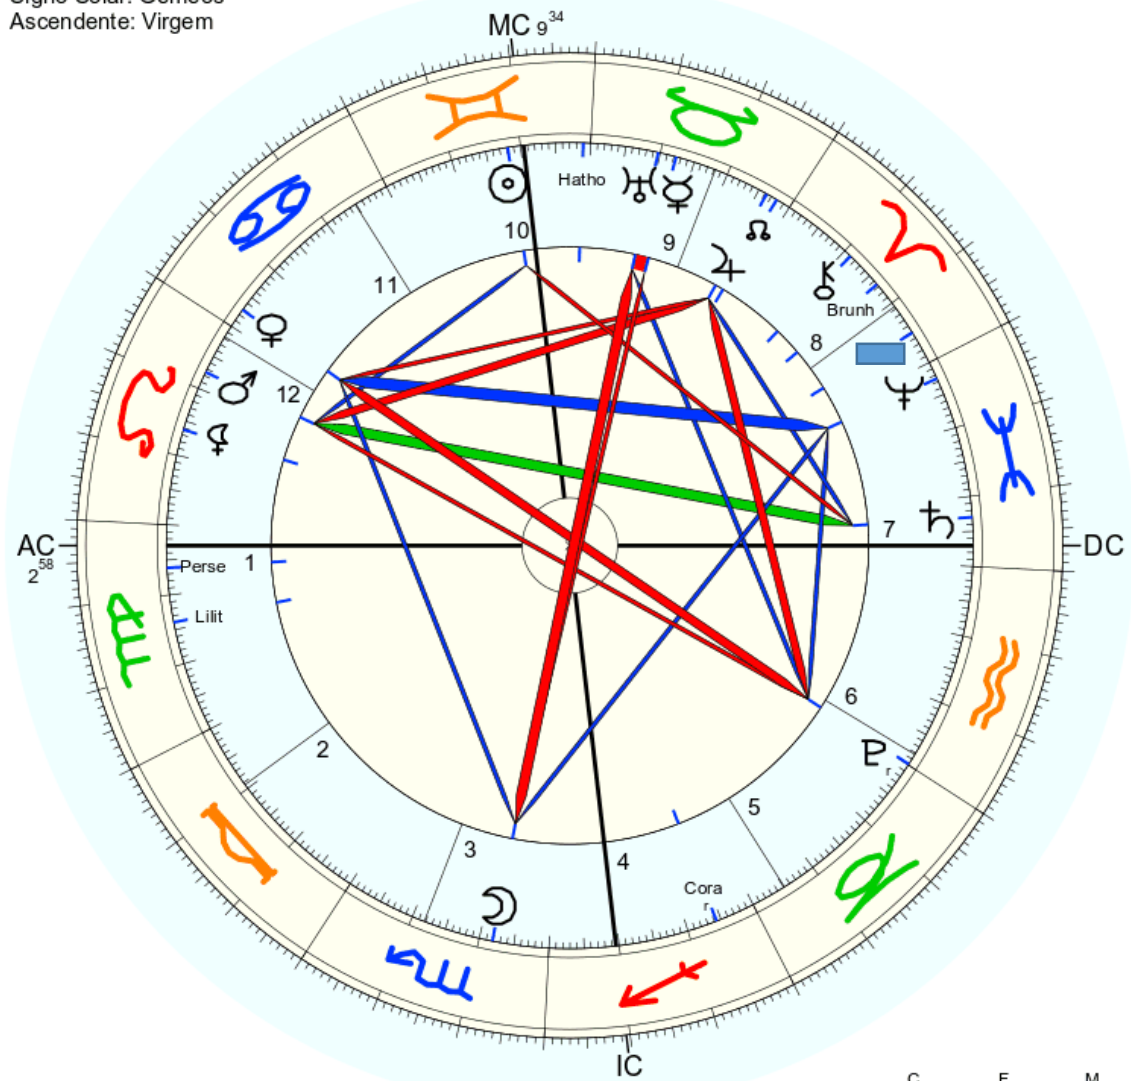

Nome: Mashiach Ben David
 data: sex., 2 de junho 2023
 em Brasília (Distrito Federal), BRAS
 47w55'47, 15s46'47

Horas: 12:00
 Tempo Univ.: 15:00
 Tempo Sid.: 4:31:34

Título: 2.AT 0.0-1 24-Jul-2023

Mapa de evento (Método: Astrodiens / Placidus)
 Signo Solar: Gêmeos
 Ascendente: Virgem